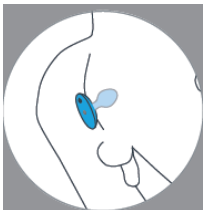

Ako používať vibračnú zástrčku plusOne Pulse:

Začnite tým, že na zaoblenú časť vibračného kolíka naniesiete osobné mazivo. Odporúčame používať len lubrikanty na báze vody.

Nájdite správne miesto

Vibračný kolík vložte uvoľnením svalov a pomaly ho zasuňte na miesto. Nezabudnite: rukoväť kolíka musí zostať mimo tela, aby sa dala ľahko vybrať.

Prevezmite kontrolu nad svojimi skúsenosťami

Zapnite vibračný kolík a vyberte si z 10 výkonných nastavení vibrácií, aby ste dosiahli maximálne potešenie.

Nabíjací port:

Pripojte magnetickú nabíjaciu hlavicu k nabíjacímu kontaktu.

Ako nabíjať

1. nabíjací kontakt je malý kovový krúžok umiestnený na spodnej strane zariadenia

2. vyrovnajte magnetickú nabíjaciu hlavu s kontaktom.

3. kábel je magneticky zacvaknutý na mieste. Kontrolka LED tlačidla napájania bude pomaly blikať, aby signalizovala nabíjanie