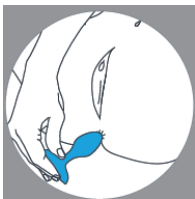

Ako používať vibračnú zástrčku plusOne Pulse:

Začnite tým, že na zaoblenú časť vibračného kolíka naniesiete osobné mazivo. Odporúčame používať len lubrikanty na báze vody.

Nájdite správne miesto

Vibračný kolík vložte uvoľnením svalov a pomaly ho zasuňte na miesto. Nezabudnite: rukoväť kolíka musí zostať mimo tela, aby sa dala ľahko vybrať.