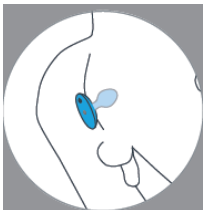

Jak plusOne vibrační Plug Pulse používat:

Začněte nanesením osobního lubrikantu na zaoblenou část vibračního kolíku. Doporučujeme používat pouze lubrikanty na vodní bázi.

Najděte správné místo

Vložte vibrační kolík tak, že uvolníte svaly a pomalu ho zasunete na místo. Pamatujte: rukojeť kolíku musí zůstat mimo tělo pro snadné vyjmutí.

Ovládejte svůj zážitek

Zapněte vibrační kolík a vyberte si z 10 výkonných vibračních nastavení, abyste dosáhli maximálního potěšení.

Nabíjecí port:

Připojte magnetickou nabíjecí hlavu k nabíjecímu kontaktu.