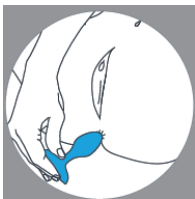

Jak plusOne vibrační Plug Pulse používat:

Začněte nanesením osobního lubrikantu na zaoblenou část vibračního kolíku. Doporučujeme používat pouze lubrikanty na vodní bázi.

Najděte správné místo

Vložte vibrační kolík tak, že uvolníte svaly a pomalu ho zasunete na místo. Pamatujte: rukojeť kolíku musí zůstat mimo tělo pro snadné vyjmutí.