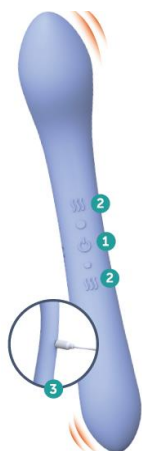

Upozornění:

Přestaňte produkt používat, pokud nevyhovuje vám nebo vašemu partnerovi. Pokud se přístroj nabíjí, nevystavujte ho vodnímu proudu.

Tlačítko napájení:

Pro zapnutí stiskněte a podržte tlačítko napájení po dobu 3 sekund. Pevným stisknutím můžete procházet 10-ti nastaveními. Stisknutím a podržením po dobu 3 sekund se přístroj vypne.

Přijměte změny a přechod do další životní fáze s jistotou a s pomocí zařízení navrženého ve spolupráci s lékaři. PlusOne relaxační masér Meno Glow nabízí úlevu od příznaků perimenopauzy a menopauzy. Tento masážní přístroj schválený gynekology pomáhá uvolnit svaly a zvýšit průtok krve díky dvěma motorům, 10 přizpůsobitelným vibračním nastavením a režimu ohřevu. Tepelný režim a vibrace pomáhají uvolnit svaly, zvýšit průtok krve a udržovat vagínu aktivní.

Poskytuje jemnou podporu při menopauze díky štíhlému a zakřivenému tvaru, který lze snadno zavést a zajistit pohodlí. Je oboustranný, s dvěma velikostmi pro zavádění a nezávislými motory na každé straně, aby se přizpůsobil potřebám vašeho těla v každé fázi. Během tohoto přechodného období si zasloužíte cítit se silná a sebevědomá.

Jak maséra pulzující stimulátor Pleasure Beast používat:

Tlačítko napájení - Stiskněte a podržte tlačítko napájení po dobu 3 sekund pro zapnutí/vypnutí. Stisknutím kulatých tlačítek nad a pod tlačítkem napájení můžete přepínat mezi 10 vibračními režimy na každém konci.